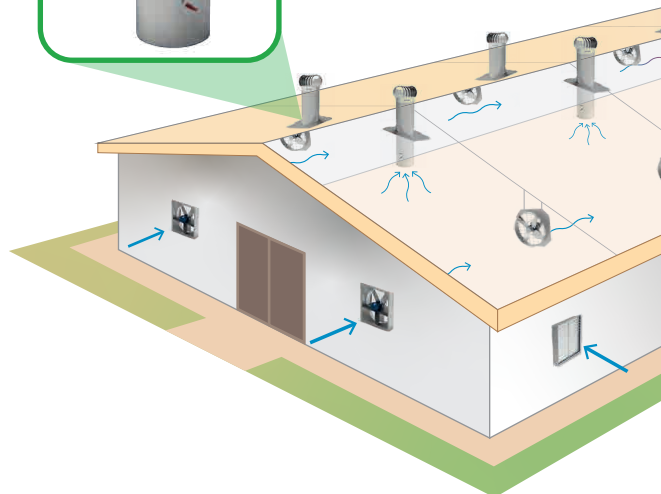

принудительная туннельная вентиляция с осевыми приточными вытяжными и реверсивными вентиляторами — обеспечивает быстрый и качественный воздухообмен

Регулярный обдув животных с разгонными (циркуляционными) вентиляторами — способствует снижению уровня теплового стресса и удалению зон с высокой концентрацией аммиака

ВИДЫ ВЕНТИЛЯЦИИ:

Естественная вытяжная вентиляция

Приточно-вытяжные шахты

Циркуляция и обдув

Механическая вентиляция

Приточная вентиляция

нормы микроклимата для коровников

аммиак
содержание не превышает 0,02% (20мг/м³)

сероводород
содержание не превышает 0,01% (10мг/м³)

поступаемый воздух
в объеме не менее 100-150 м³/ч

Естественная вентиляция

- ✔ Работает за счет силы ветра — нет расходов на электричество
 - ✔ Абсолютно безопасен — вы ничем не рискуете, устройство не может закоротить или замкнуть
 - ✔ Не отводит тепло — в помещении сохранится требуемая температура: как персоналу, так и животным будет комфортно
 - ✔ Способен обеспечить требуемый по нормативам воздухообмен: отведет влагу, аммиак и споры грибка и плесени
-

Приточно-вытяжные шахты

- ✔ Механическая приточно-вытяжная вентиляция помогает сэкономить затраты на обогрев: приток поступает с крыши помещения, где холодный воздух смешивается с теплым, тем самым сохраняя тепло
 - ✔ Шахты можно настроить на приток и на вытяжку без дополнительного программирования и сложных настроек благодаря реверсивной технологии производства
 - ✔ Дают возможность изменять параметры микроклимата по вашему желанию и экономить рабочее время
-