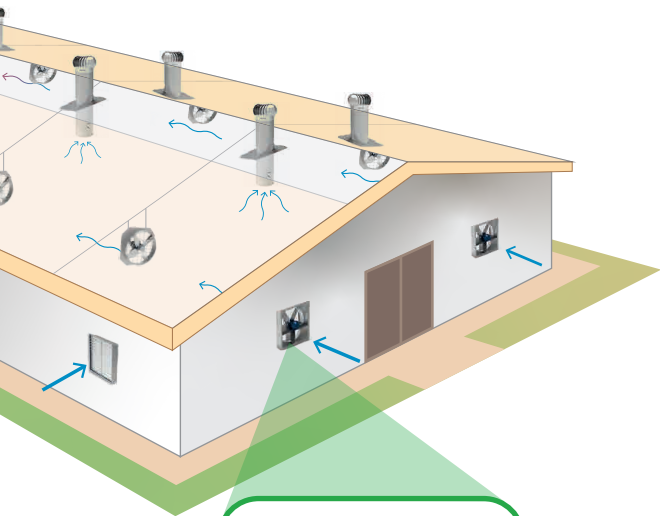

сероводород
содержание не превышает 0,01% (10мг/м³)

поступаемый воздух
в объеме не менее 100-150 м³/ч

Естественная вентиляция

- ✔ Работает за счет силы ветра — нет расходов на электричество
 - ✔ Абсолютно безопасен — вы ничем не рискуете, устройство не может закоротить или замкнуть
 - ✔ Не отводит тепло — в помещении сохранится требуемая температура: как персоналу, так и животным будет комфортно
 - ✔ Способен обеспечить требуемый по нормативам воздухообмен: отведет влагу, аммиак и споры грибка и плесени
-

Приточно-вытяжные шахты

- ✔ Механическая приточно-вытяжная вентиляция помогает сэкономить затраты на обогрев: приток поступает с крыши помещения, где холодный воздух смешивается с теплым, тем самым сохраняя тепло
 - ✔ Шахты можно настроить на приток и на вытяжку без дополнительного программирования и сложных настроек благодаря реверсивной технологии производства
 - ✔ Дают возможность изменять параметры микроклимата по вашему желанию и экономить рабочее время
-

Туннельная вентиляция с осевыми вентиляторами

- ✔ Способна быстро перемещать большие объемы воздушных масс — вы получаете постоянный воздухообмен, который напрямую влияет на производительность КРС. **Такая вентиляция увеличивает надой до 20%**
- ✔ Автоматика: оборудование оснащается специальной системой контроля: включение, выключение, изменение интенсивности происходит по сигналам датчиков влажности, аммиака и температуры — вам не придется тратить дополнительные ресурсы для контроля вентиляции.