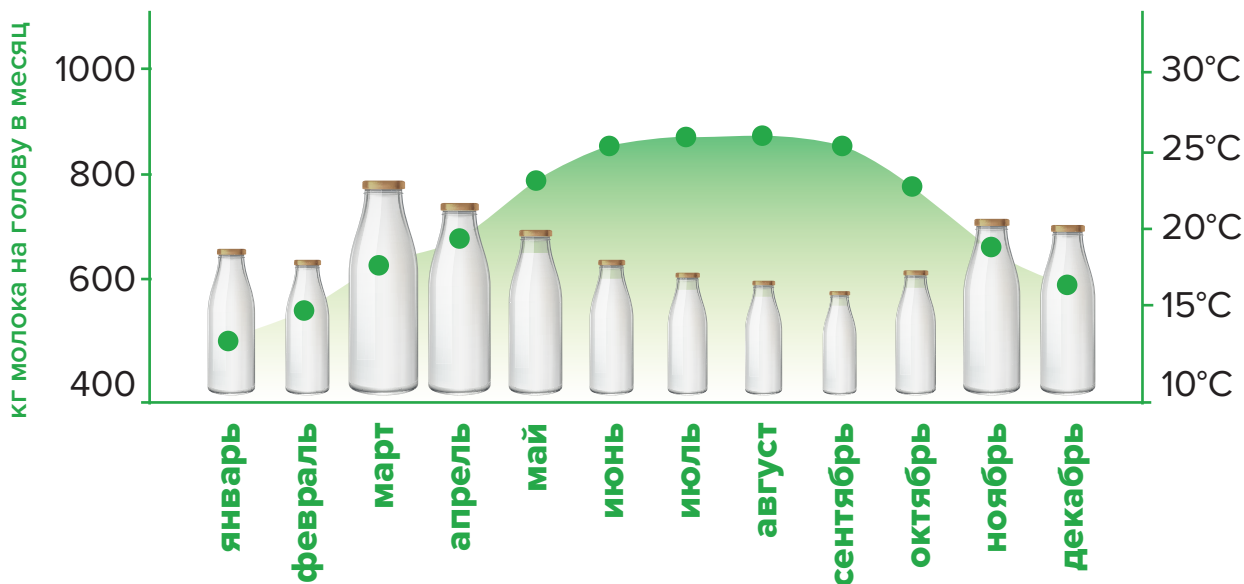

РОСТ ДОХОДОВ

В ЗАВИСИМОСТИ ОТ НАДОВ

ежемесячные надои в зависимости от температуры

1 РОСТ НАДОВ УЖЕ СО ВТОРОГО МЕСЯЦА

2 ОКУПАЕМОСТЬ ОБОРУДОВАНИЯ — ОТ 3 ДО 5 МЕСЯЦЕВ

3 БЕЗОПАСНОСТЬ НА ВСЕХ УРОВНЯХ — РАБОТАЕТ КАК ПРИНУДИТЕЛЬНАЯ, ТАК И ЕСТЕСТВЕННАЯ ВЕНТИЛЯЦИЯ, ЧТО МИНИМИЗИРУЕТ РИСКИ

4 ПОВЫШЕНИЕ ДОХОДОВ ОТ ПРОДАЖИ МОЛОКА