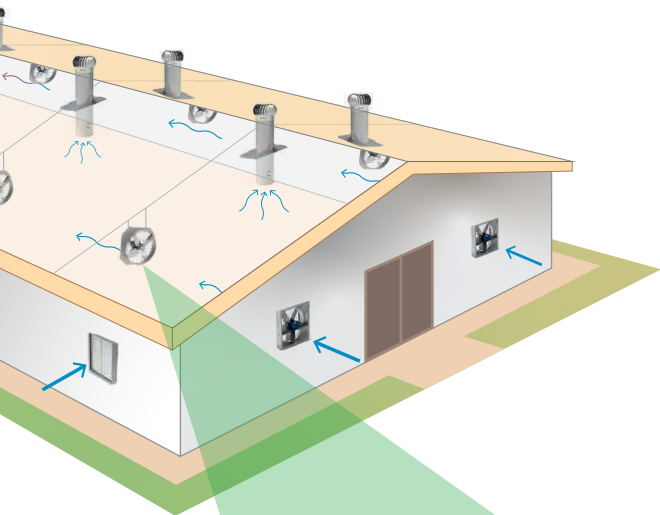

сероводород
содержание не превышает 0,01% (10мг/м³)

поступаемый воздух
в объеме не менее 100-150 м³/ч

Естественная вентиляция

- ✔ Работает за счет силы ветра — нет расходов на электричество
 - ✔ Абсолютно безопасен — вы ничем не рискуете, устройство не может закоротить или замкнуть
 - ✔ Не отводит тепло — в помещении сохранится требуемая температура: как персоналу, так и животным будет комфортно
 - ✔ Способен обеспечить требуемый по нормативам воздухообмен: отведет влагу, аммиак и споры грибка и плесени
-

Приточно-вытяжные шахты

- ✔ Механическая приточно-вытяжная вентиляция помогает сэкономить затраты на обогрев: приток поступает с крыши помещения, где холодный воздух смешивается с теплым, тем самым сохраняя тепло
 - ✔ Шахты можно настроить на приток и на вытяжку без дополнительного программирования и сложных настроек благодаря реверсивной технологии производства
 - ✔ Дают возможность изменять параметры микроклимата по вашему желанию и экономить рабочее время
-

Туннельная вентиляция с осевыми вентиляторами

- ✔ Способна быстро перемещать большие объемы воздушных масс — вы получаете постоянный воздухообмен, который напрямую влияет на производительность КРС. **Такая вентиляция увеличивает надой до 20%**
- ✔ Автоматика: оборудование оснащается специальной системой контроля: включение, выключение, изменение интенсивности происходит по сигналам датчиков влажности, аммиака и температуры — вам не придется тратить дополнительные ресурсы для контроля вентиляции.