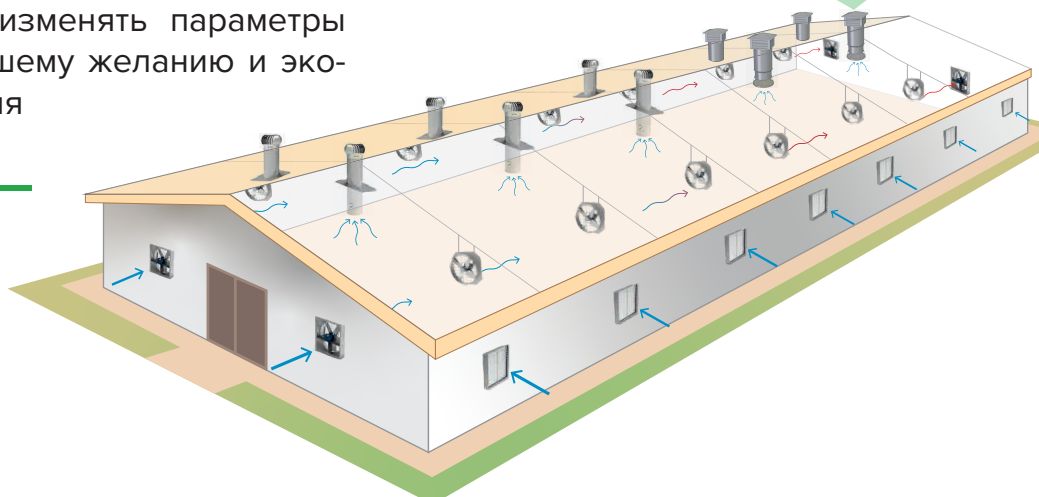

сероводород
содержание не превышает 0,01% (10мг/м³)

поступаемый воздух
в объеме не менее 100-150 м³/ч

Естественная вентиляция

- ✔ Работает за счет силы ветра — нет расходов на электричество
 - ✔ Абсолютно безопасен — вы ничем не рискуете, устройство не может закоротить или замкнуть
 - ✔ Не отводит тепло — в помещении сохранится требуемая температура: как персоналу, так и животным будет комфортно
 - ✔ Способен обеспечить требуемый по нормативам воздухообмен: отведет влагу, аммиак и споры грибка и плесени
-

Приточно-вытяжные шахты

- ✔ Механическая приточно-вытяжная вентиляция помогает сэкономить затраты на обогрев: приток поступает с крыши помещения, где холодный воздух смешивается с теплым, тем самым сохраняя тепло
 - ✔ Шахты можно настроить на приток и на вытяжку без дополнительного программирования и сложных настроек благодаря реверсивной технологии производства
 - ✔ Дают возможность изменять параметры микроклимата по вашему желанию и экономить рабочее время
-

Туннельная вентиляция с осевыми вентиляторами

- ✔ Способна быстро перемещать большие объемы воздушных масс — вы получаете постоянный воздухообмен, который напрямую влияет на производительность КРС. **Такая вентиляция увеличивает надой до 20%**
- ✔ Автоматика: оборудование оснащается специальной системой контроля: включение, выключение, изменение интенсивности происходит по сигналам датчиков влажности, аммиака и температуры — вам не придется тратить дополнительные ресурсы для контроля вентиляции.