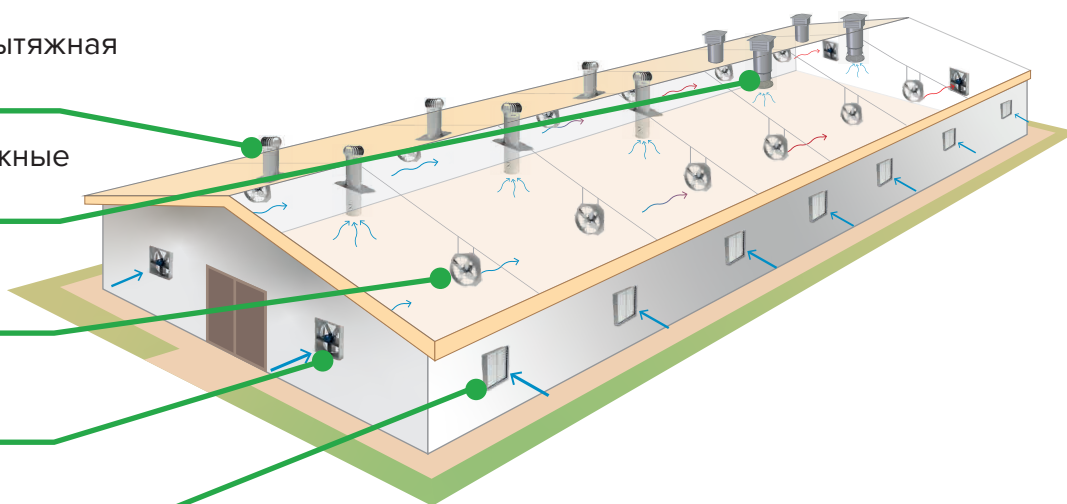

принудительная туннельная вентиляция с осевыми приточными вытяжными и реверсивными вентиляторами — обеспечивает быстрый и качественный воздухообмен

Регулярный обдув животных с разгонными (циркуляционными) вентиляторами — способствует снижению уровня теплового стресса и удалению зон с высокой концентрацией аммиака

ВИДЫ ВЕНТИЛЯЦИИ:

Естественная вытяжная вентиляция

Приточно-вытяжные шахты

Циркуляция и обдув

Механическая вентиляция

Приточная вентиляция

нормы микроклимата для коровников

аммиак
содержание не превышает 0,02% (20мг/м³)

сероводород
содержание не превышает 0,01% (10мг/м³)

поступаемый воздух
в объеме не менее 100-150 м³/ч

Естественная вентиляция

- ✔ Работает за счет силы ветра — нет расходов на электричество
 - ✔ Абсолютно безопасен — вы ничем не рискуете, устройство не может закоротить или замкнуть
 - ✔ Не отводит тепло — в помещении сохранится требуемая температура: как персоналу, так и животным будет комфортно
 - ✔ Способен обеспечить требуемый по нормативам воздухообмен: отведет влагу, аммиак и споры грибка и плесени
-

Приточно-вытяжные шахты

- ✔ Механическая приточно-вытяжная вентиляция помогает сэкономить затраты на обогрев: приток поступает с крыши помещения, где холодный воздух смешивается с теплым, тем самым сохраняя тепло
 - ✔ Шахты можно настроить на приток и на вытяжку без дополнительного программирования и сложных настроек благодаря реверсивной технологии производства
 - ✔ Дают возможность изменять параметры микроклимата по вашему желанию и экономить рабочее время
-